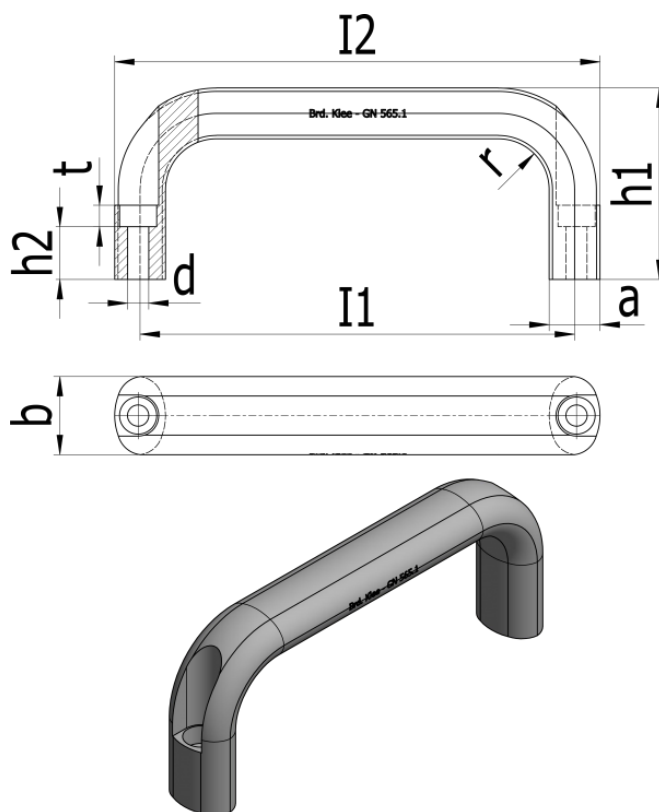

Varenummer: 20565126196BL

Beskrivelse: E+G Bøjlegreb GN 565.1-26-196-BL

## Mål

$a = 17$

$b = 26$

$d = 6.4$

$h_1 = 57$

$h_2 = 11$

$I_1 = 196$

$I_2 = 210$

$r = 17$

$T_{min} = 6$

Vægt i (g) = 220